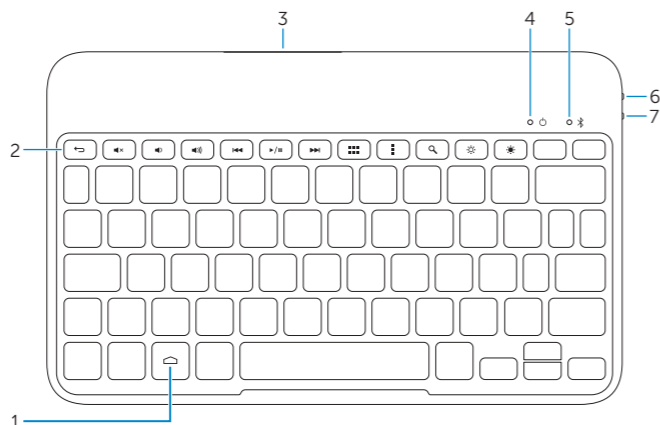

1. Home key
2. Shortcut keys
3. Battery tray
4. Power-status light
5. Bluetooth-status light
6. Bluetooth button
7. Power switch
8. Tablet case
9. Stylus holder
10. Tablet stand/Flip cover

1. Tastă de pornire
2. Taste pentru comenzi rapide
3. Tavă pentru baterie
4. Indicator luminos de stare a alimentării
5. Indicator luminos de stare a funcției Bluetooth
6. Buton Bluetooth
7. Comutator de alimentare
8. Carcasă tabletă
9. Suport pentru stylus
10. Suport tabletă/Capac rabatabil