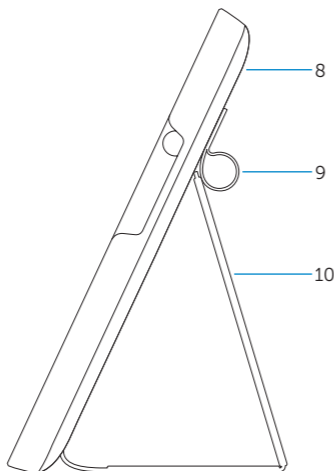

1. Home key
2. Shortcut keys
3. Battery tray
4. Power-status light
5. Bluetooth-status light
6. Bluetooth button
7. Power switch
8. Tablet case
9. Stylus holder
10. Tablet stand/Flip cover

1. Tastă de pornire
2. Taste pentru comenzi rapide
3. Tavă pentru baterie
4. Indicator luminos de stare a alimentării
5. Indicator luminos de stare a funcției Bluetooth
6. Buton Bluetooth
7. Comutator de alimentare
8. Carcasă tabletă
9. Suport pentru stylus
10. Suport tabletă/Capac rabatabil