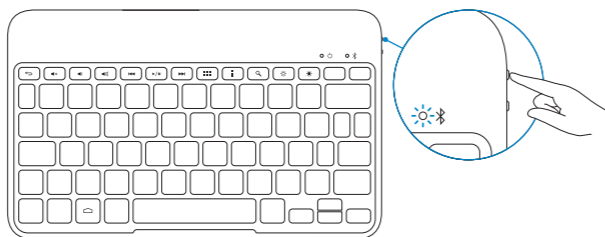

Dell Bluetooth Keyboard Folio WK415

Quick Start Guide

Skrócona instrukcja uruchomienia

Ghid de pornire rapidă

Краткое руководство по началу работы

Hızlı Başlangıç Kılavuzu

1 Pull out the insulation strip and turn on the keyboard

Wyciągnij plastikową taśmę i włącz klawiaturę
Scoateți banda izolatoare și activați tastatura
Удалите изоляционную полосу и включите клавиатуру
Yalıtım şeridini çekip çıkarın ve klavyeyi açın

2 Press the Bluetooth button for 3 seconds to enable pairing mode

Naciśnij przycisk Bluetooth i przytrzymaj 3 sekundy, aby uruchomić tryb wiązania
Apăsăți pe butonul Bluetooth timp de 3 secunde pentru a activa modul de împerechere
Для включения режима установки связи нажмите и удерживайте кнопку Bluetooth в течение 3-х секунд
Bluetooth düğmesine 3 saniye süreyle basarak eşleşme modunu etkinleştirin

3 Pair the keyboard

Powiąz klawiaturę | Împerecheați tastatura
Подсоедините клавиатуру | Klavyeyi eşleştirin

1. On your tablet, tap **All Apps** → **Settings** → **WIRELESS & NETWORKS** → **Bluetooth**.
2. Enable Bluetooth by moving the slider to **ON** position.
3. Tap **Bluetooth**.
4. Tap **Dell WK415 Keyboard**.
5. Follow the instructions on the screen.

1. Na tablecie stuknij kolejno **Wszystkie aplikacje** → **Ustawienia** → **SIECI BEZPRZEWODOWE** → **Bluetooth**.
2. Aby włączyć funkcję Bluetooth, przesuw suwak do położenia **WŁĄCZONE**.
3. Stuknij pozycję **Bluetooth**.
4. Stuknij pozycję **Dell WK415 Keyboard**.
5. Postępuj zgodnie z instrukcjami wyświetlanymi na ekranie.

1. Pe tabletă, atingeți **Toate aplicațiile** → **Setări** → **WIRELESS ȘI REȚELE** → **Bluetooth**.
2. Activați funcția Bluetooth deplasând cursorul la poziția **ACTIVARE**.
3. Atingeți **Bluetooth**.
4. Atingeți **Tastatură Dell WK415**.
5. Urmați instrucțiunile de pe ecran.