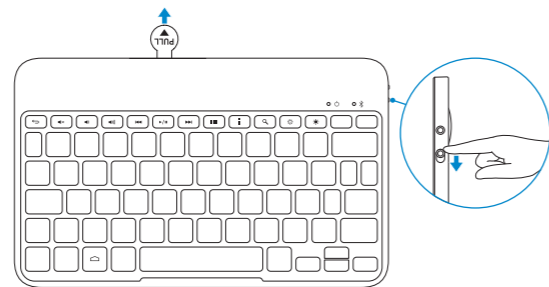

Dell Bluetooth Keyboard Folio WK415

Quick Start Guide

Skrócona instrukcja uruchomienia

Ghid de pornire rapidă

Краткое руководство по началу работы

Hızlı Başlangıç Kılavuzu

1 Pull out the insulation strip and turn on the keyboard

Wyciągnij plastikową taśmę i włącz klawiaturę
Scoateți banda izolatoare și activați tastatura
Удалите изоляционную полосу и включите клавиатуру
Yalıtım şeridini çekip çıkarın ve klavyeyi açın

2 Press the Bluetooth button for 3 seconds to enable pairing mode

Naciśnij przycisk Bluetooth i przytrzymaj 3 sekundy, aby uruchomić tryb wiązania
Apăsăți pe butonul Bluetooth timp de 3 secunde pentru a activa modul de împerechere
Для включения режима установки связи нажмите и удерживайте кнопку Bluetooth в течение 3-х секунд
Bluetooth düğmesine 3 saniye süreyle basarak eşleşme modunu etkinleştirin