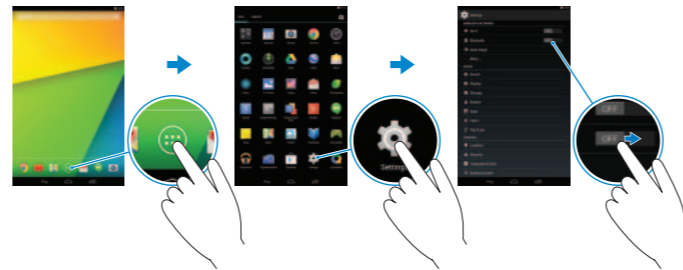

3 Pair the keyboard

Powiąz klawiaturę | Împerecheați tastatura
Подсоедините клавиатуру | Klavyeyi eşleştirin

1. On your tablet, tap **All Apps** → **Settings** → **WIRELESS & NETWORKS** → **Bluetooth**.
2. Enable Bluetooth by moving the slider to **ON** position.
3. Tap **Bluetooth**.
4. Tap **Dell WK415 Keyboard**.
5. Follow the instructions on the screen.

1. Na tablecie stuknij kolejno **Wszystkie aplikacje** → **Ustawienia** → **SIECI BEZPRZEWODOWE** → **Bluetooth**.
2. Aby włączyć funkcję Bluetooth, przesuw suwak do położenia **WŁĄCZONE**.
3. Stuknij pozycję **Bluetooth**.
4. Stuknij pozycję **Dell WK415 Keyboard**.
5. Postępuj zgodnie z instrukcjami wyświetlanymi na ekranie.

1. Pe tabletă, atingeți **Toate aplicațiile** → **Setări** → **WIRELESS ȘI REȚELE** → **Bluetooth**.
2. Activați funcția Bluetooth deplasând cursorul la poziția **ACTIVARE**.
3. Atingeți **Bluetooth**.
4. Atingeți **Tastatură Dell WK415**.
5. Urmați instrucțiunile de pe ecran.

1. На планшете во вкладке **Все приложения** → выберите пункт **Настройки** → **Беспроводные сети** → **Bluetooth**.
2. Включите Bluetooth, передвинув регулятор в позицию **Включить**.
3. Выберите пункт **Bluetooth**.
4. Выберите **Dell WK415 Keyboard**.
5. Следуйте инструкциям на экране.

1. Tabletinizde, **Tüm Uygulamalar** → **Ayarlar** → **KABLOSUZ & AĞLAR** → **Bluetooth** öğesine tıklayın.
2. Kaydırma çubuğunu **AÇIK** yönüne hareket ettirerek Bluetooth özelliğini etkinleştirin.
3. **Bluetooth** öğesine tıklayın.
4. **Dell WK415 Klavye** öğesine tıklayın.
5. Ekrandaki yönergeleri izleyin.